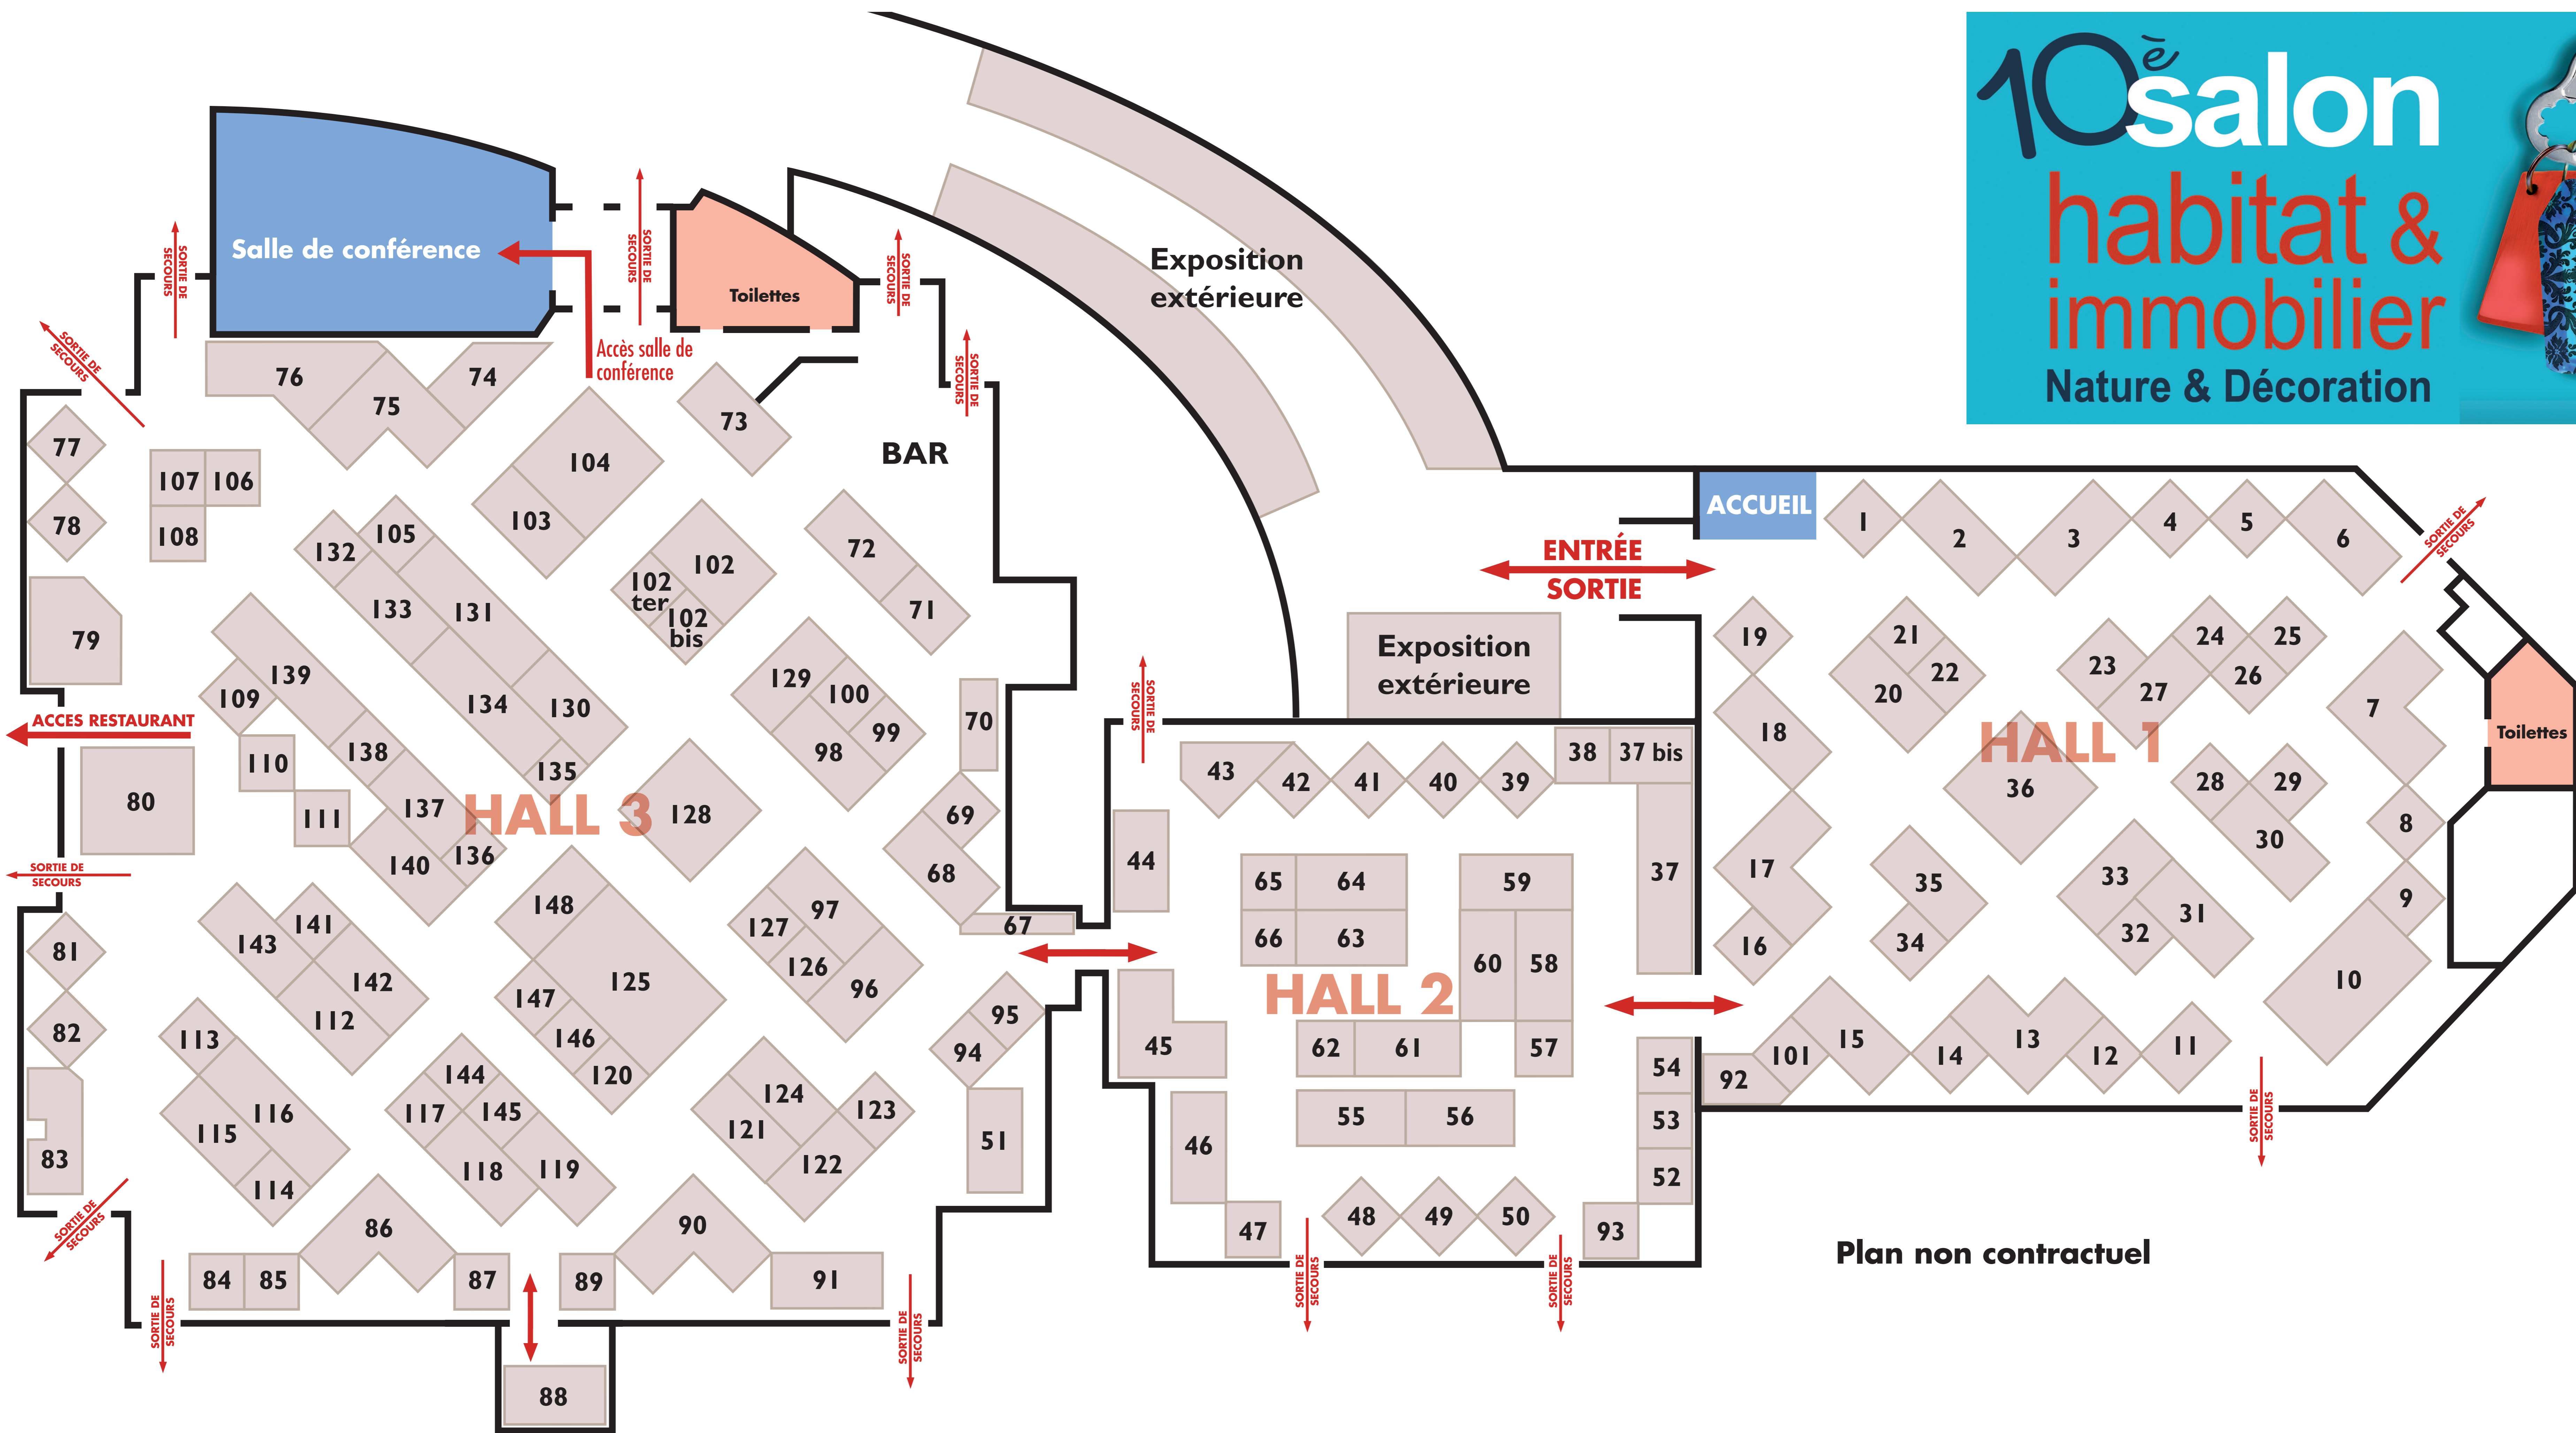

10^e salon habitat & immobilier Nature & Décoration

Plan non contractuel

ENSEIGNES	STAND	HALL
1.2...3...SONO	37 bis	2
AB2C	20	1
ADIL DE SAONE ET LOIRE	69	3
AK CIO	128	3
ALEOR ENR	51	3
ALLEES ET FINITIONS	114	3
AMC-SDSM	74	3
ANNICK DUMARCHEY	88	3
AQUATIO ENVIRONNEMENT	6	1
ARTIBAT	105	3
ASPAZIA	48	2
ATCF NORD EST CLIMATISATION	50	2
ATELIER PATINES ET COULEURS	144	3
ATTIS BOIS ENERGIE	43	2
AVENIR ET CLIM	132	3
AVS ENERGIE	133	3
BABEAU-SEGUIN	127	3
BAIES DE SOLEIL	41-42	2
BANQUE POPULAIRE	35	1
BARRISOL PATRICK LECONTE	117	3
BASE	26	1
BAUME UNIVERSEL CUIR	19	1
BEAUNE SYSTEMES AUTO	92	1
BEAUX ARTS	116	3
BIDAUT SEBASTIEN	134	3